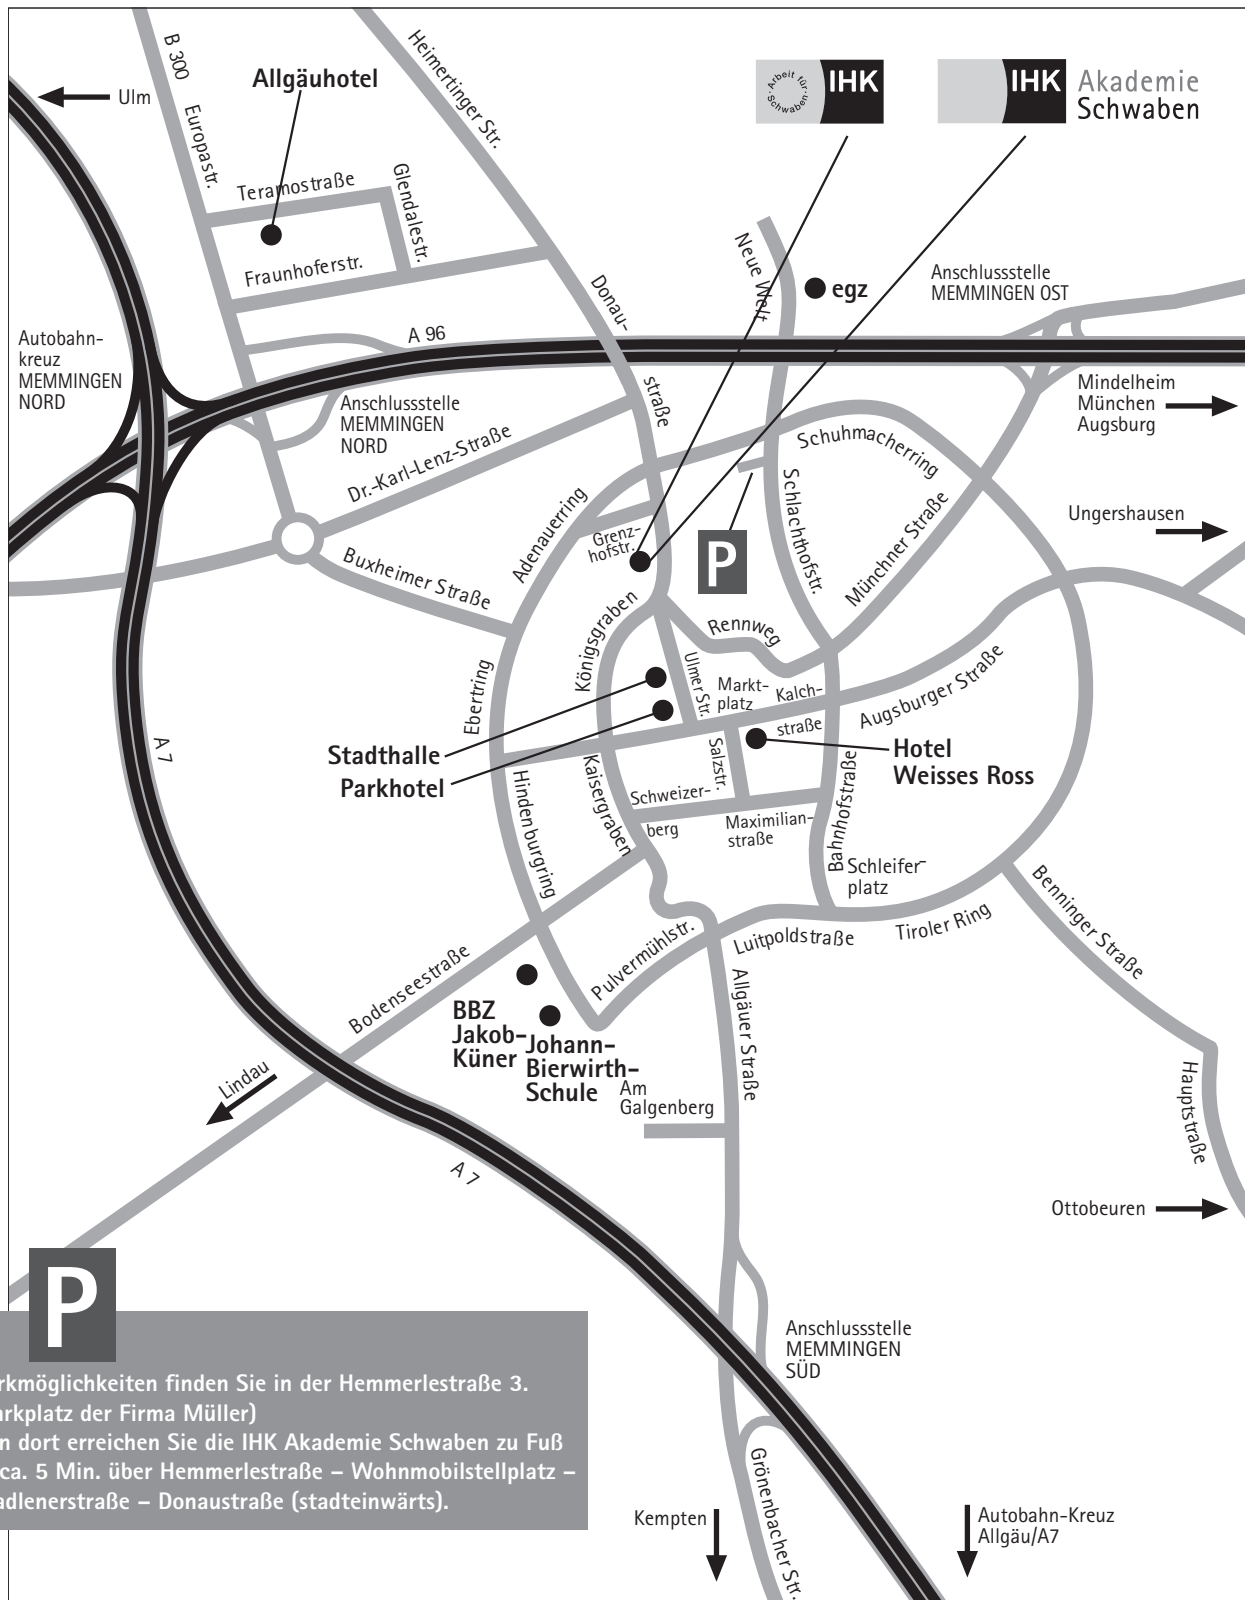

MEMMINGEN

P

Parkmöglichkeiten finden Sie in der Hemmerlestraße 3. (Parkplatz der Firma Müller)
 Von dort erreichen Sie die IHK Akademie Schwaben zu Fuß in ca. 5 Min. über Hemmerlestraße – Wohnmobilstellplatz – Madlenerstraße – Donaustraße (stadteinwärts).

IHK Akademie Schwaben
 Bildungszentrum Memmingen
 Donaustraße 29
 87700 Memmingen

Weitere Veranstaltungsorte:
 Allgäuhotel Memmingen Nord
 Teramostraße 31
 egz (Existenzgründerzentrum)
 In der Neuen Welt 8
 Kaufmännisches Bildungszentrum (BBZ)
 Jakob-Küner-Schule
 Bodenseestraße 41

Johann-Bierwirth-Schule
 Bodenseestraße 45
 Stadthalle Memmingen
 Ulmer Straße 5
 Engelkeller Restaurant und Hotel
 Königsgaben 9
 Hotel Weisses Ross
 Salzstraße 12