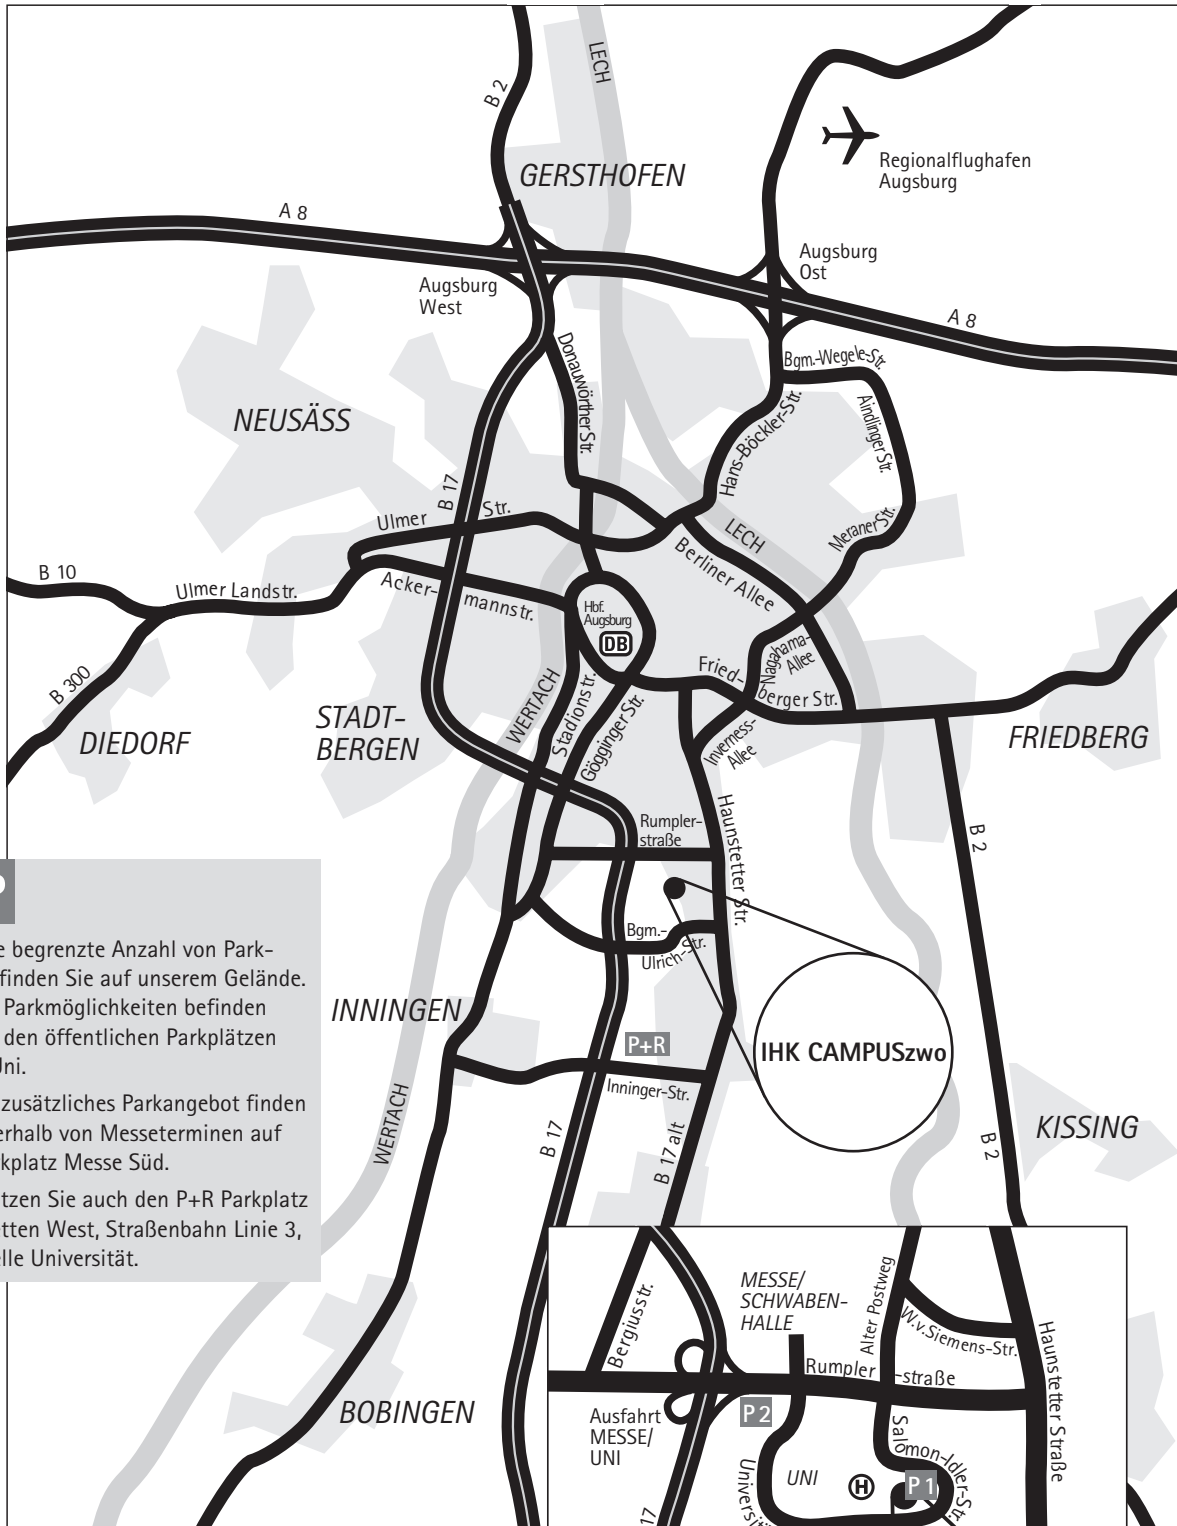

# AUGSBURG

### P

**P1** Eine begrenzte Anzahl von Parkplätzen finden Sie auf unserem Gelände. Weitere Parkmöglichkeiten befinden sich auf den öffentlichen Parkplätzen an der Uni.

**P2** Ein zusätzliches Parkangebot finden Sie außerhalb von Messeterminen auf dem Parkplatz Messe Süd.

**P+R** Nutzen Sie auch den P+R Parkplatz Haunstetten West, Straßenbahn Linie 3, Haltestelle Universität.

IHK Akademie Schwaben  
 IHK CAMPUSzwo  
 Salomon-Idler-Straße 30  
 86159 Augsburg  
 Straßenbahn:  
 Linie 3: Haltestelle Universität