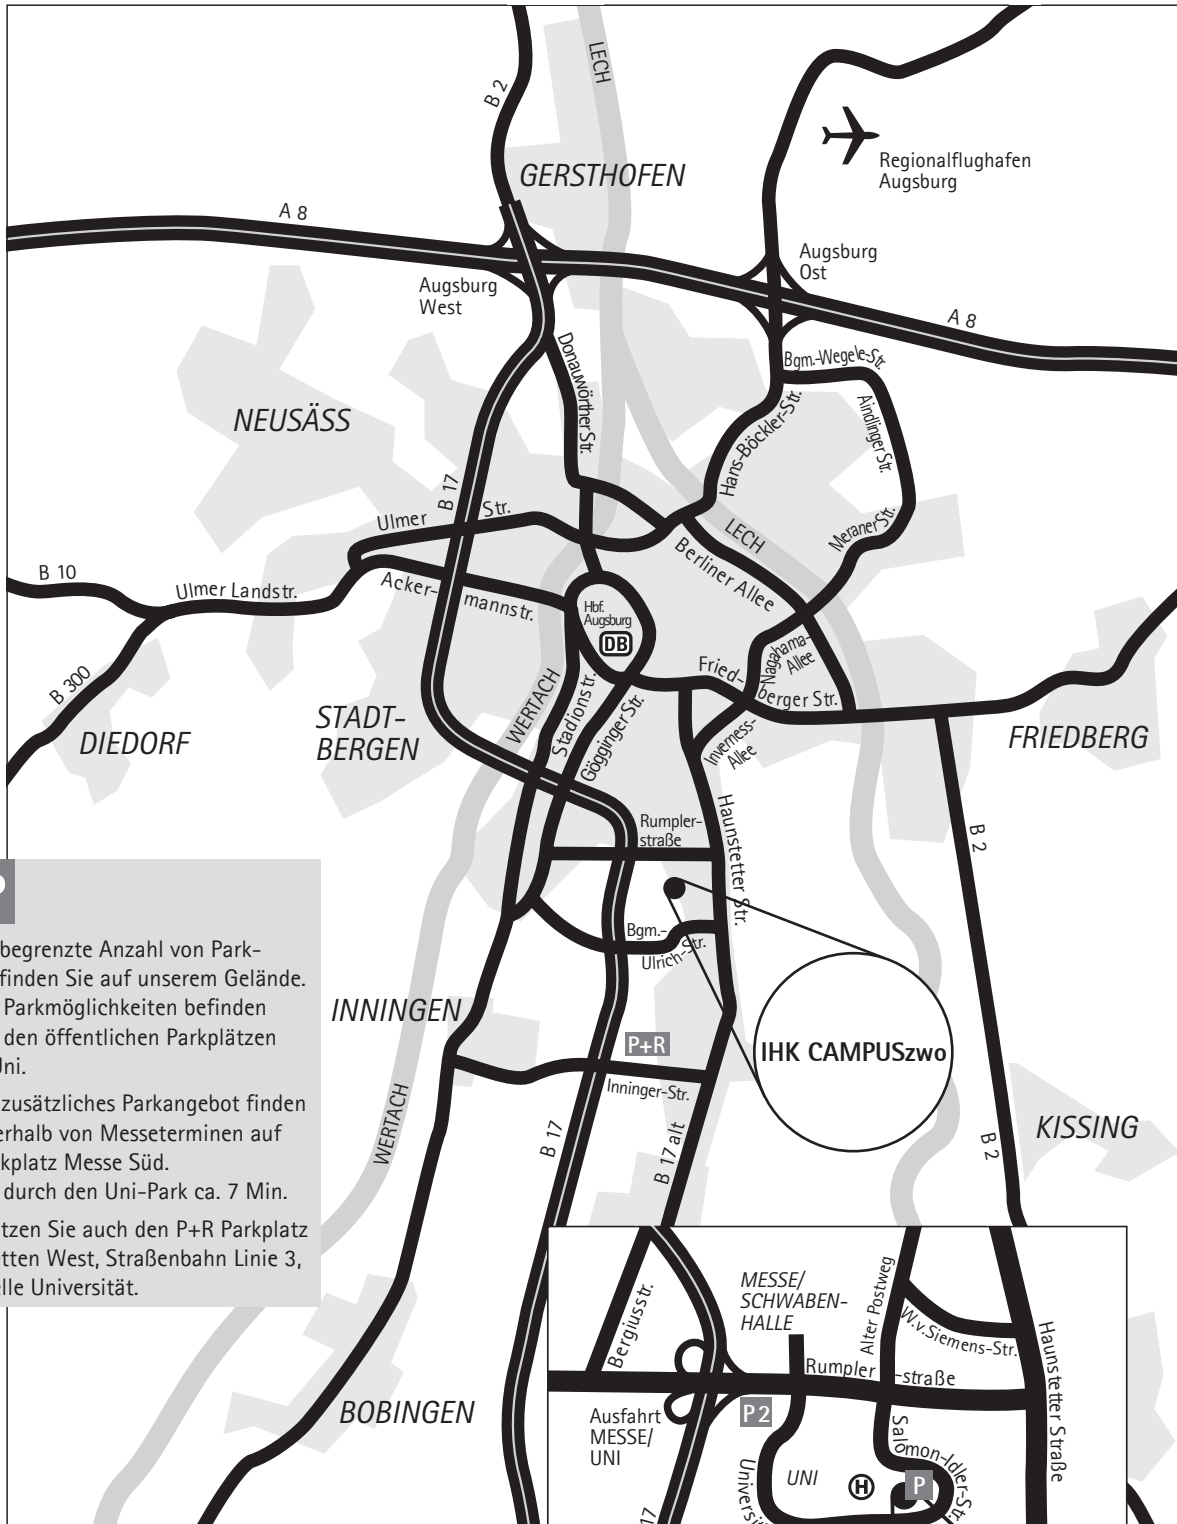

AUGSBURG

IHK CAMPUSzwo

P

P Eine begrenzte Anzahl von Parkplätzen finden Sie auf unserem Gelände. Weitere Parkmöglichkeiten befinden sich auf den öffentlichen Parkplätzen an der Uni.

P2 Ein zusätzliches Parkangebot finden Sie außerhalb von Messeterminen auf dem Parkplatz Messe Süd. Fußweg durch den Uni-Park ca. 7 Min.

P+R Nutzen Sie auch den P+R Parkplatz Haunstetten West, Straßenbahn Linie 3, Haltestelle Universität.

IHK Akademie Schwaben
 IHK CAMPUSzwo
 Salomon-Idler-Straße 30
 86159 Augsburg
 Straßenbahn:
 Linie 3: Haltestelle Universität