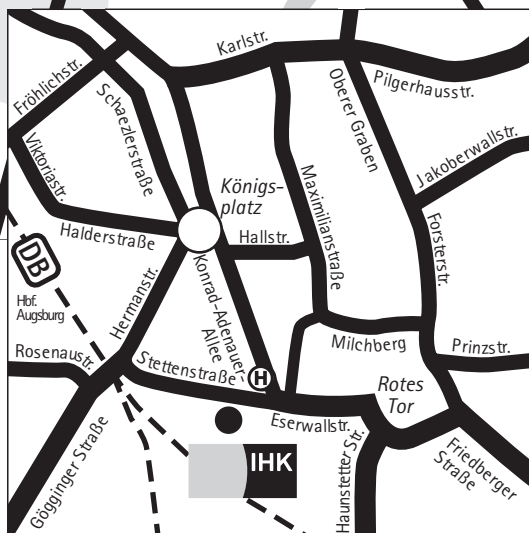

# AUGSBURG

IHK Schwaben

**P**

Auf dem IHK-Gelände steht eine begrenzte Anzahl an Parkplätzen zur Verfügung. Für Teilnehmer unserer Veranstaltungen gelten Sondertarife.

Bitte nutzen Sie, wenn möglich, die öffentlichen Verkehrsmittel.

IHK Schwaben  
Stettenstraße 1 + 3  
86150 Augsburg  
Straßenbahn: Linien 2, 3 und 6  
Bus: Linien 41 und 43  
Haltestelle: Theodor-Heuss-Platz