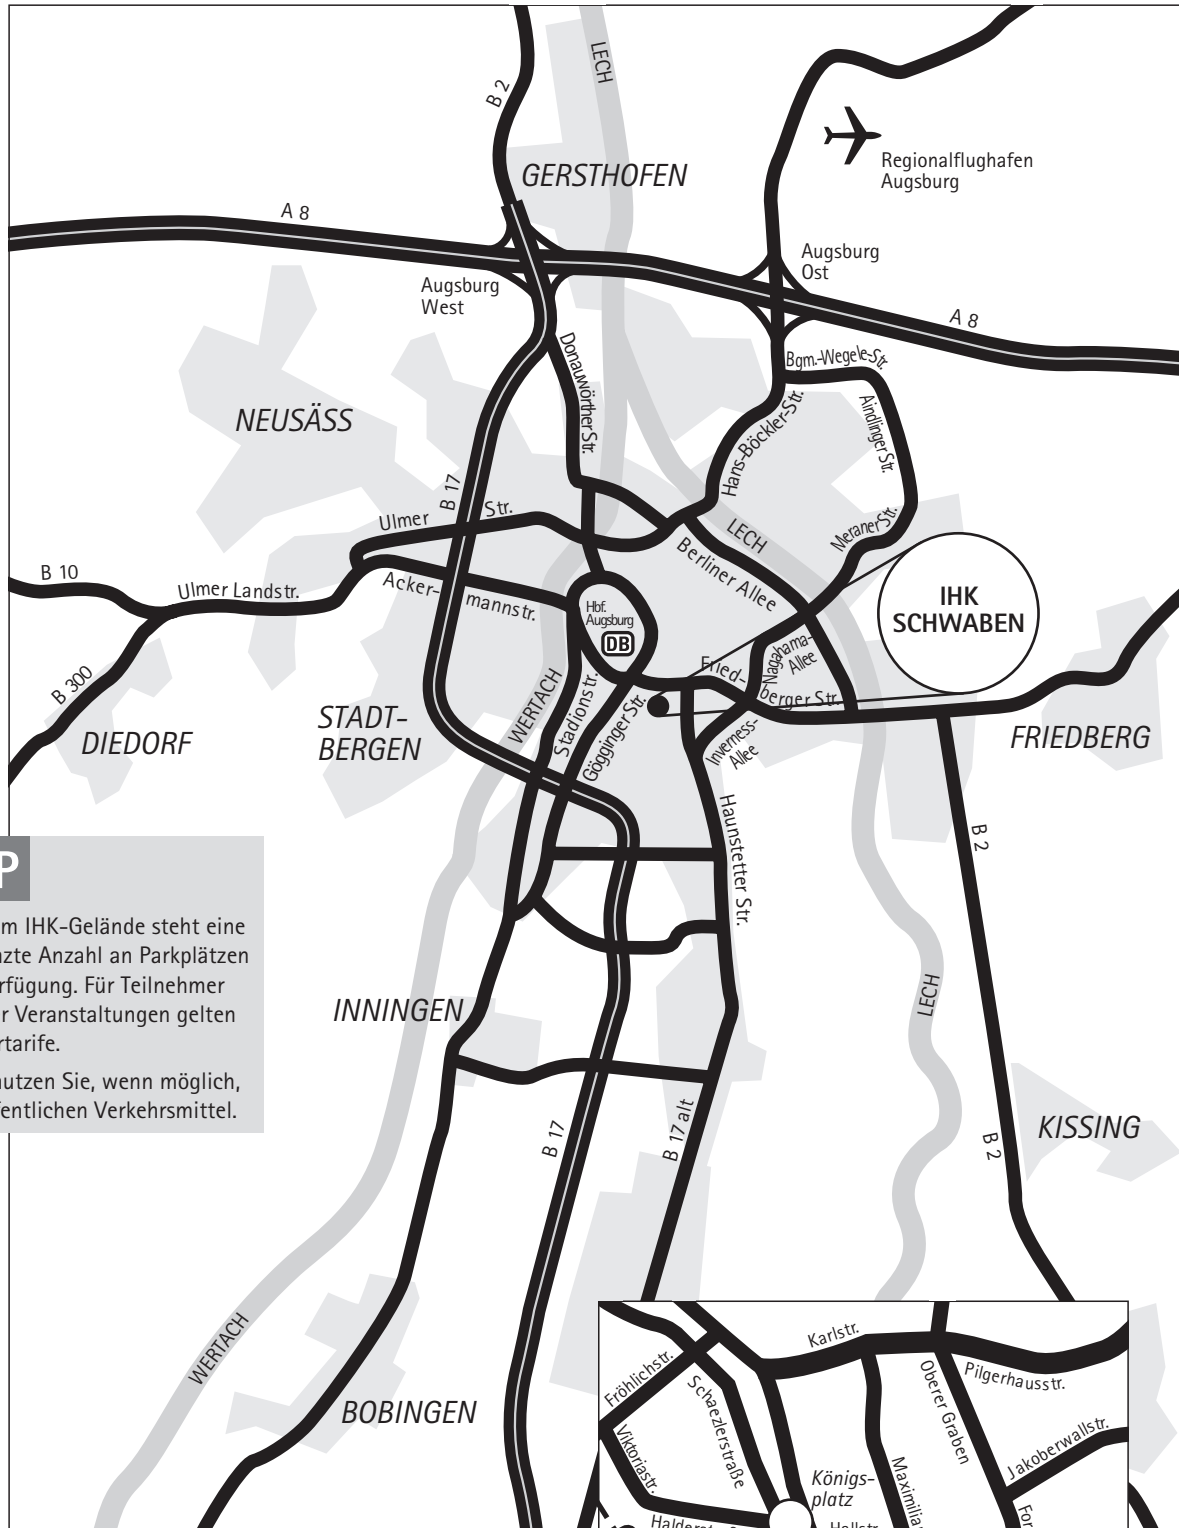

# AUGSBURG

IHK Schwaben

**P**

Auf dem IHK-Gelände steht eine begrenzte Anzahl an Parkplätzen zur Verfügung. Für Teilnehmer unserer Veranstaltungen gelten Sondertarife.

Bitte nutzen Sie, wenn möglich, die öffentlichen Verkehrsmittel.

IHK Schwaben  
Stettenstraße 1 + 3  
86150 Augsburg  
Straßenbahn: Linien 2, 3 und 6  
Bus: Linien 41 und 43  
Haltestelle: Theodor-Heuss-Platz